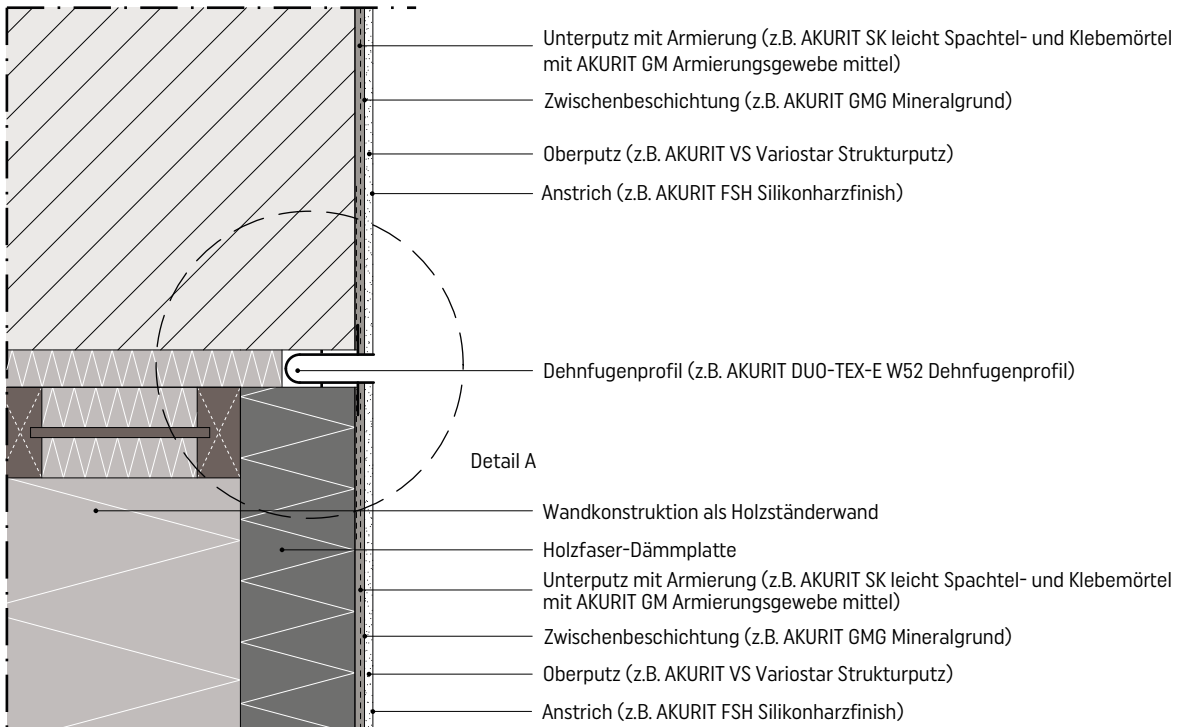

Holzbausysteme Detail 04-05-020

Anschluss an Massivbauteil – Wandfläche

Darstellung eines AKURIT Holzbausystems.
 Angrenzende Gewerke sind nur schematisch dargestellt.
 Detailzeichnungen haben nur empfehlenden Charakter und ersetzen keine Fachplanung!