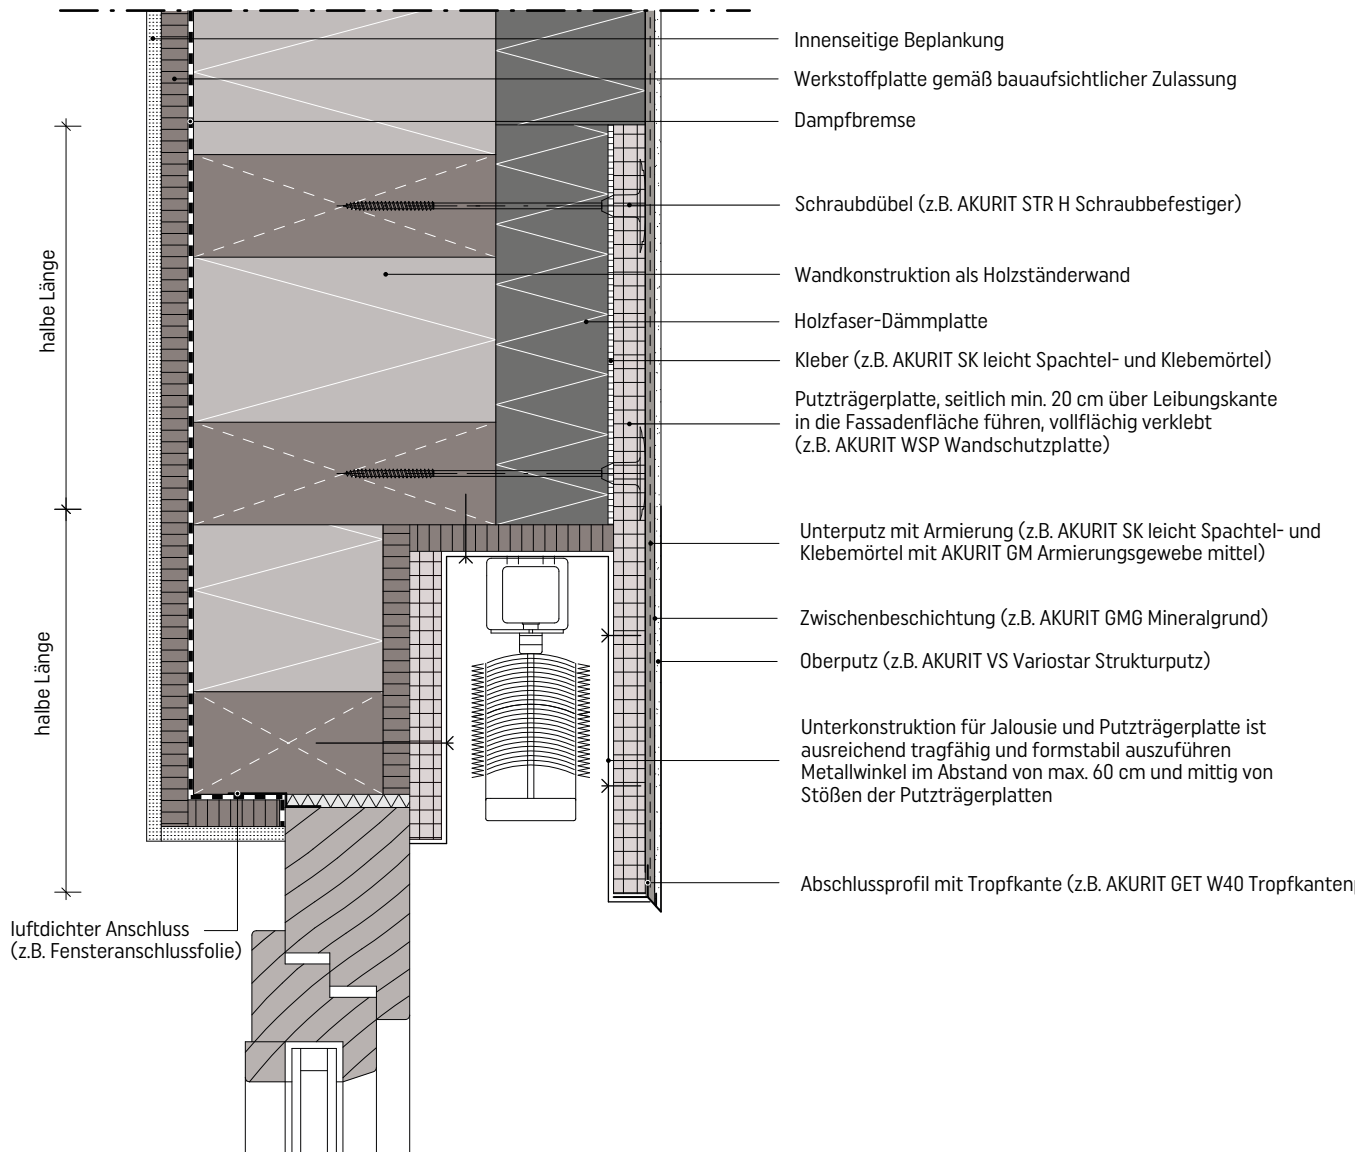

Holzbausysteme Detail 04-03-040

Anschluss an Jalousieverblendung

Darstellung eines AKURIT Holzbausystems.
Angrenzende Gewerke sind nur schematisch dargestellt.
Detailzeichnungen haben nur empfehlenden Charakter und ersetzen keine Fachplanung!