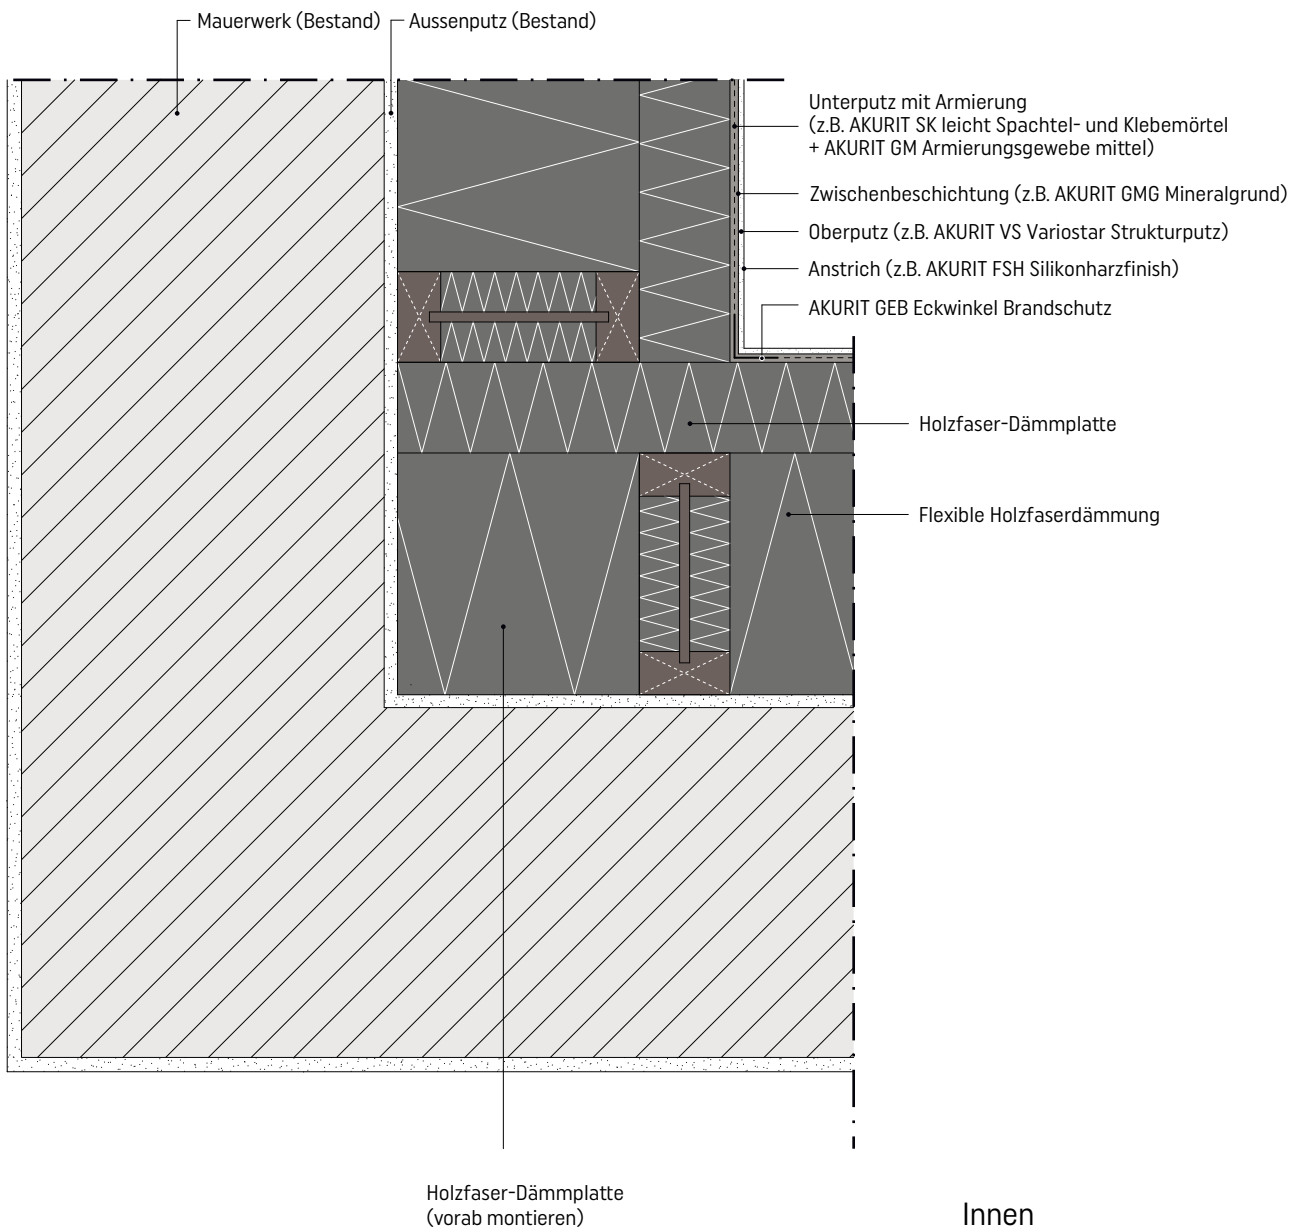

Holzbausysteme Detail 04-04-040

Anschluss Innenecke

Darstellung eines AKURIT Holzbausystems.
Angrenzende Gewerke sind nur schematisch dargestellt.
Detailzeichnungen haben nur empfehlenden Charakter und ersetzen
keine Fachplanung!