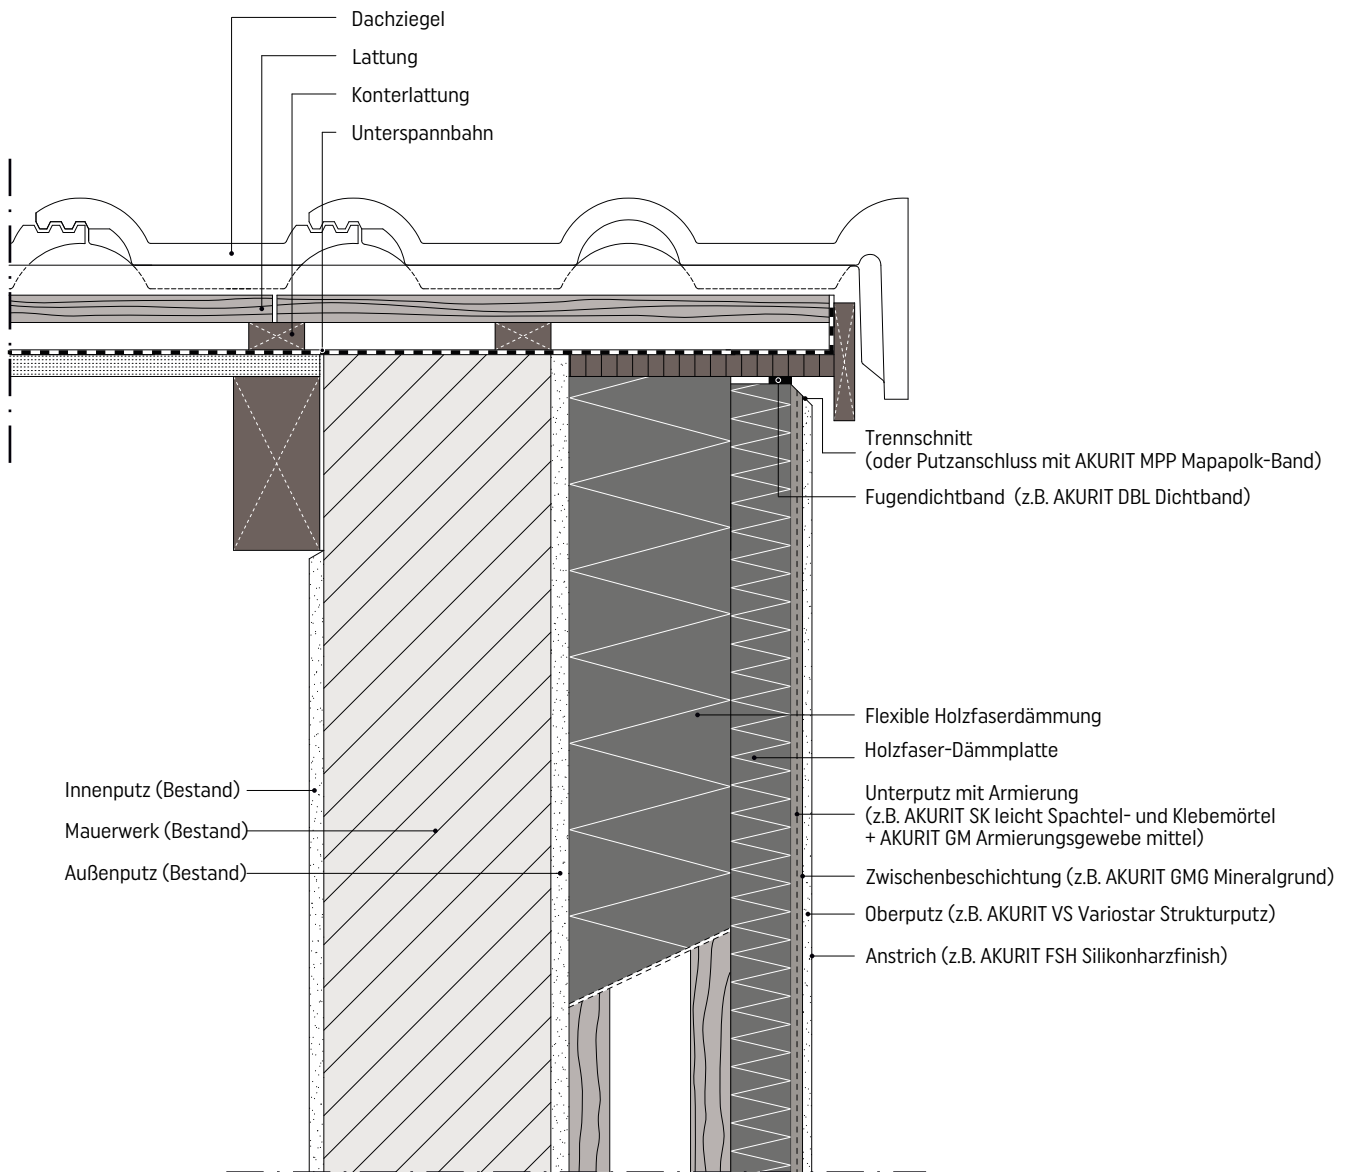

# Holzbausysteme Detail 04-06-060

Anschluss Ortgang mit Dachverlängerung

Darstellung eines AKURIT Holzbausystems.  
Angrenzende Gewerke sind nur schematisch dargestellt.  
Detailzeichnungen haben nur empfehlenden Charakter und ersetzen  
keine Fachplanung!