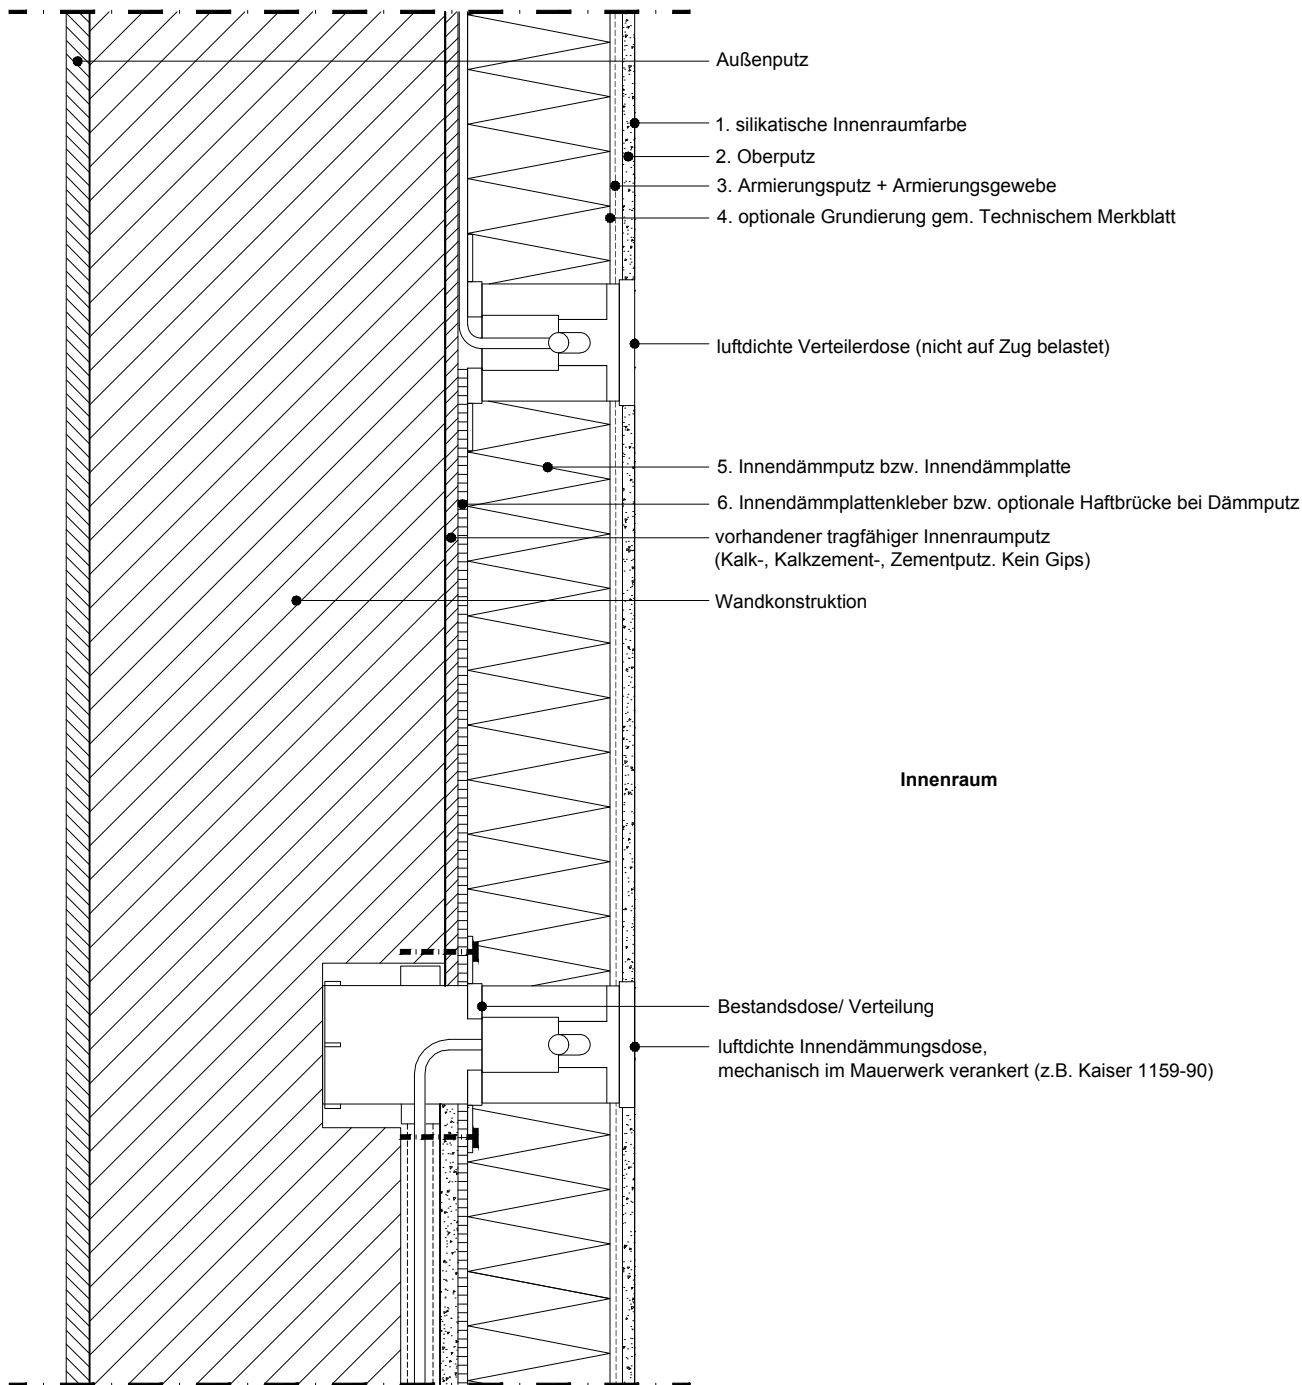

Innendämmsysteme

Einbau luftdichter Steckdose in Innendämmung

Detailzeichnungen haben nur empfehlenden Charakter. Sie ersetzen nicht die individuelle Fachplanung und sind nicht für alle Bauvorhaben allgemeingültig. Weitere Informationen und Hinweise enthalten die technischen Merkblätter und Systemzulassungen.

Darstellung eines akurit-Wärmedämm-Verbindungssystem. Angrenzende Gewerke sind nur schematisch dargestellt. Copyright: Sievert Baustoffe SE & Co. KG. Alle Rechte vorbehalten.

Nr./No	Benennung / Designation	Datum Date	Name Name	
1	akurit SanaSil plus Raum Aktiv	Bearb. Drawn	04/2024	MS
2	akurit FP Filzputz	Gepr. Check.	04/2024	SB
3	akurit KSN Kalkspachtel Natur + akurit GF Armierungsgewebe fein	Diese Zeichnung ist urheberrechtlich geschützt !		
4	akurit GTM Mineralischer Tiefengrund	 Eine Marke von sievert		
5	akurit TRI-O-THERM L Mineralischer Dämmputz			
6	akurit MH grau Universal Haftbrücke	Sievert Baustoffe SE & Co. KG Mühlenschweg 6 49090 Osnabrück		
7				
8				
9				
10				
11				