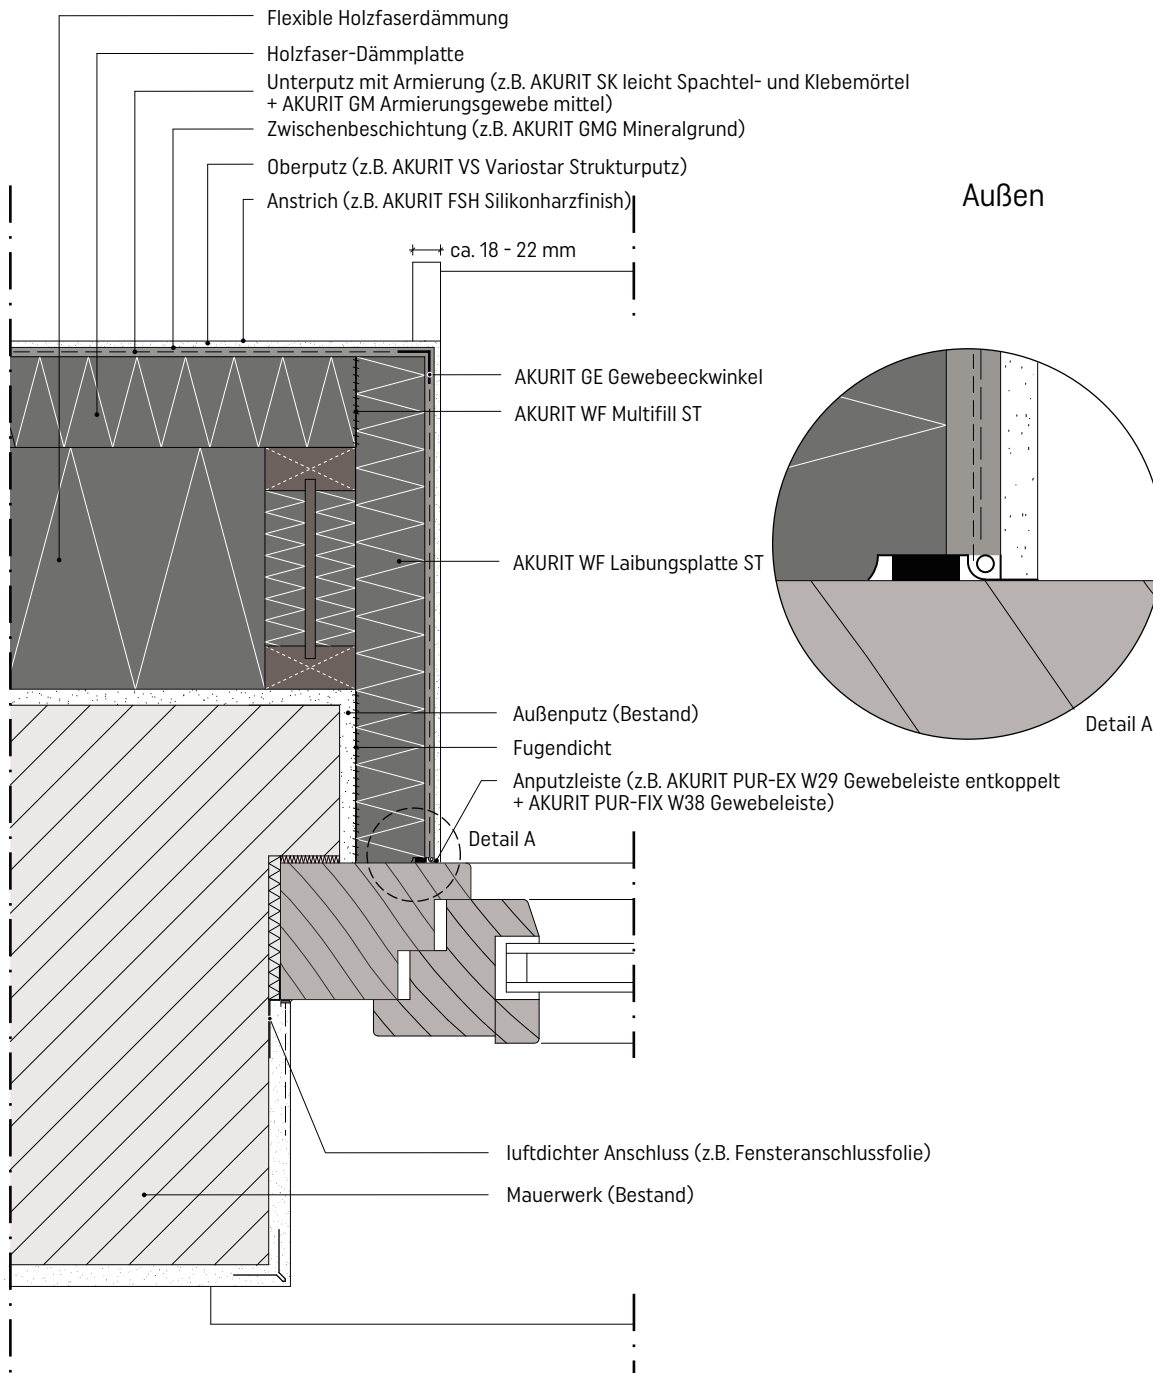

# Holzbausysteme Detail 04-03-090

Anschluss Fensterleibung

Darstellung eines AKURIT Holzbausystems.  
Angrenzende Gewerke sind nur schematisch dargestellt.  
Detailzeichnungen haben nur empfehlenden Charakter und ersetzen  
keine Fachplanung!