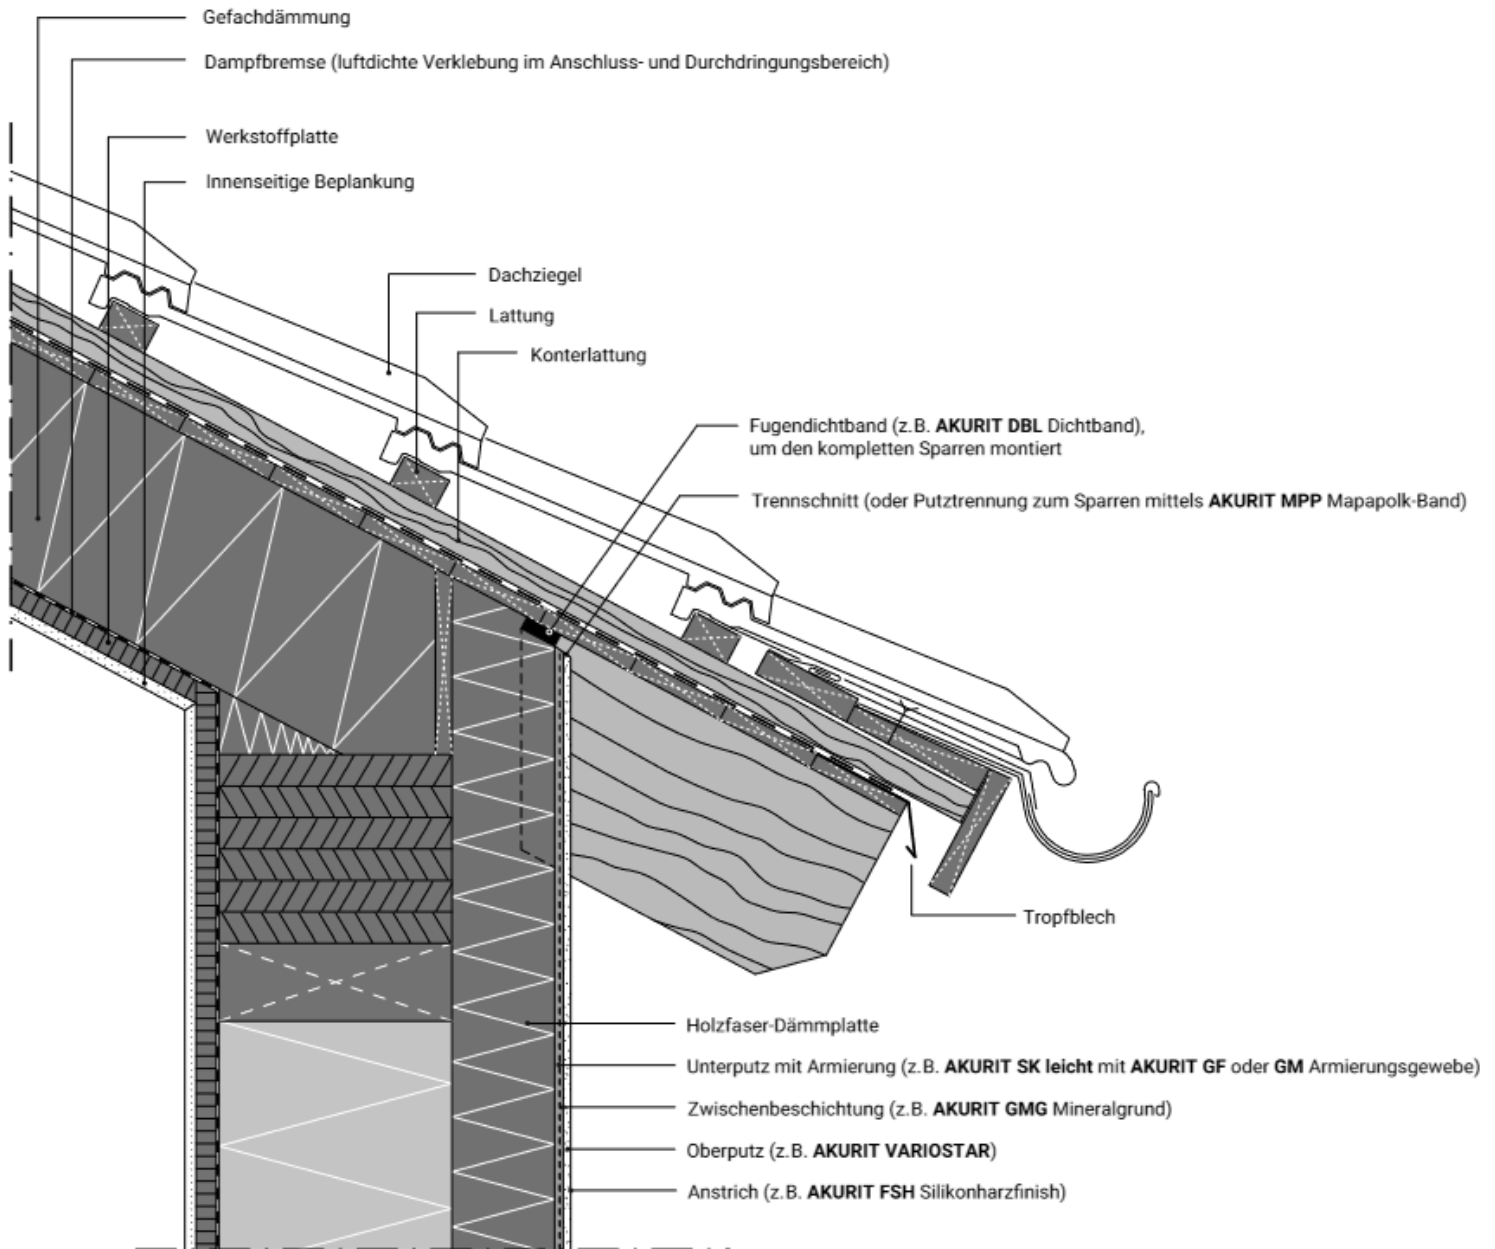

Holzbausysteme Detail 04-06-010

Wand-Dach Anschluss

Darstellung eines AKURIT Holzbausystems.
Angrenzende Gewerke sind nur schematisch dargestellt.
Detailzeichnungen haben nur empfehlenden Charakter und ersetzen keine Fachplanung!