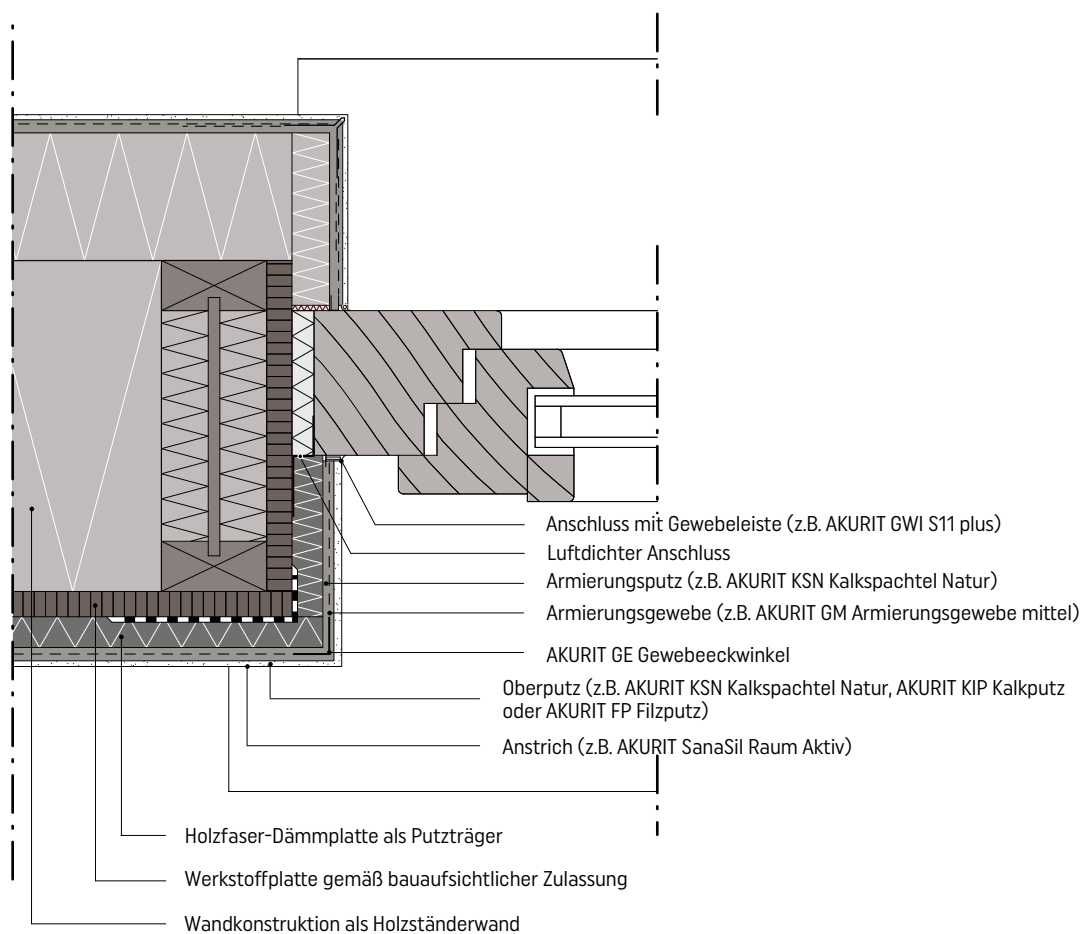

Holzbausysteme Detail 04-03-080

Innenputz auf HWF – Fensteranschluss und Eckausbildung

Darstellung eines AKURIT Holzbausystems.
Angrenzende Gewerke sind nur schematisch dargestellt.
Detailzeichnungen haben nur empfehlenden Charakter und ersetzen
keine Fachplanung!