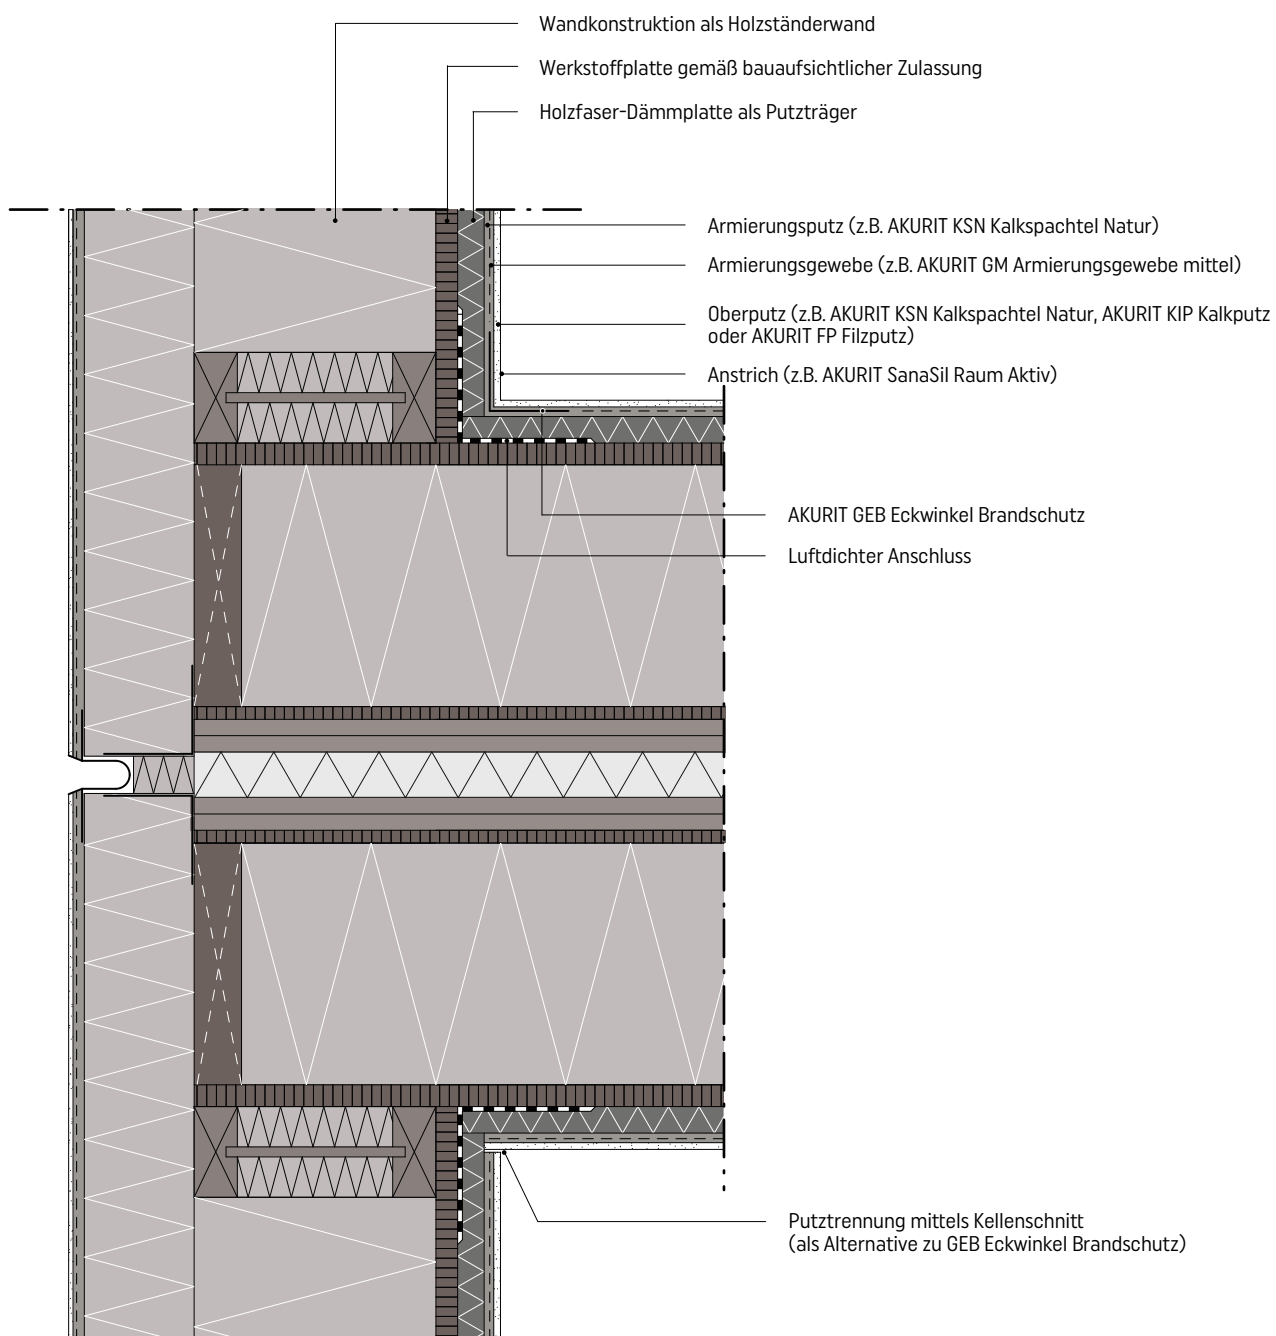

# Holzbausysteme Detail 04-04-030

Innenputz auf HWF – Gebäudeabschlusswand

Darstellung eines AKURIT Holzbausystems.  
Angrenzende Gewerke sind nur schematisch dargestellt.  
Detailzeichnungen haben nur empfehlenden Charakter und ersetzen  
keine Fachplanung!