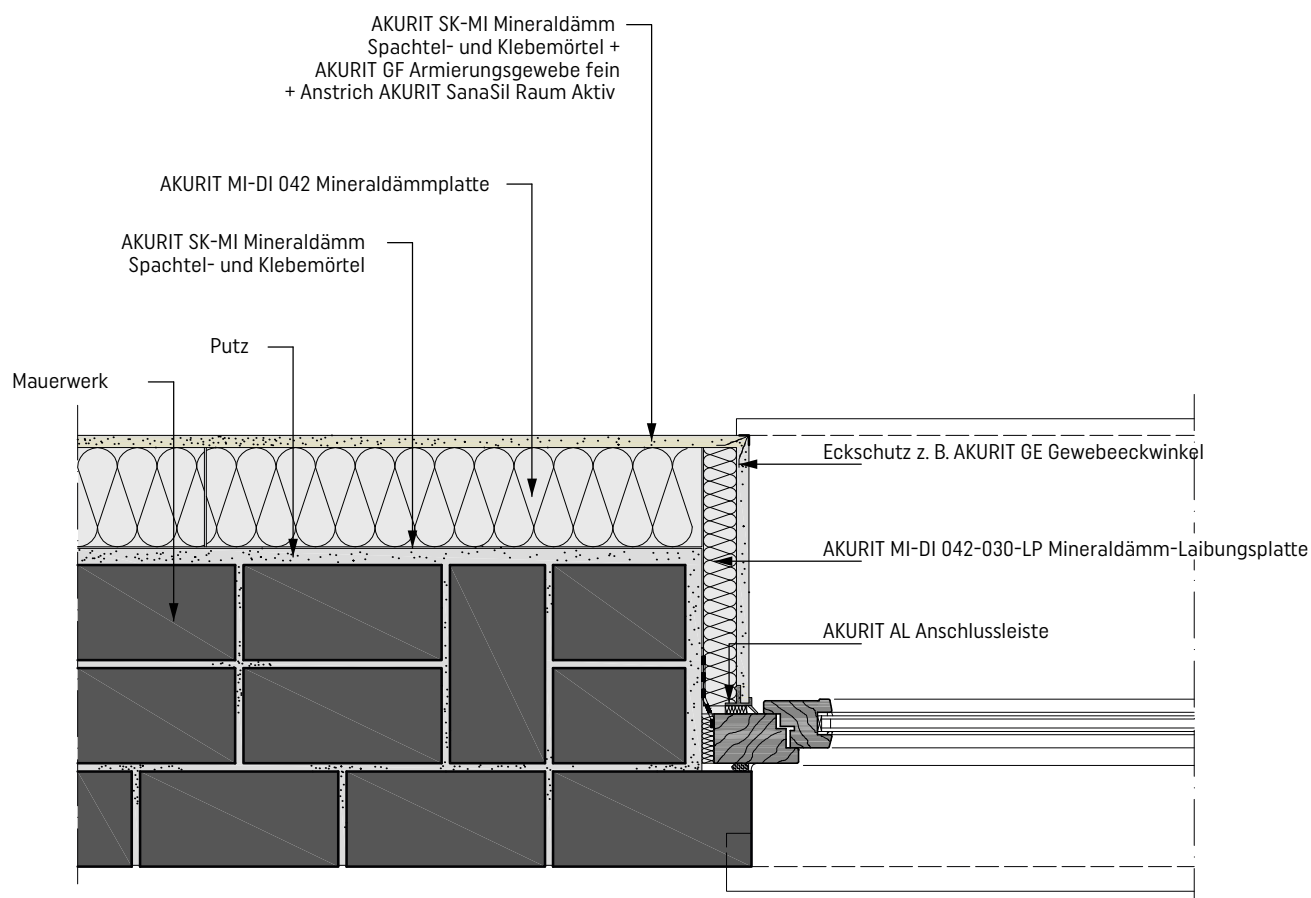

## Detail 03-03-010

Fensteranschluss Innen Mineraldämmplatte

Darstellung eines AKURIT Innendämmsystems.  
Angrenzende Gewerke sind nur schematisch dargestellt.  
Detailzeichnungen haben nur empfehlenden Charakter und ersetzen keine Fachplanung!