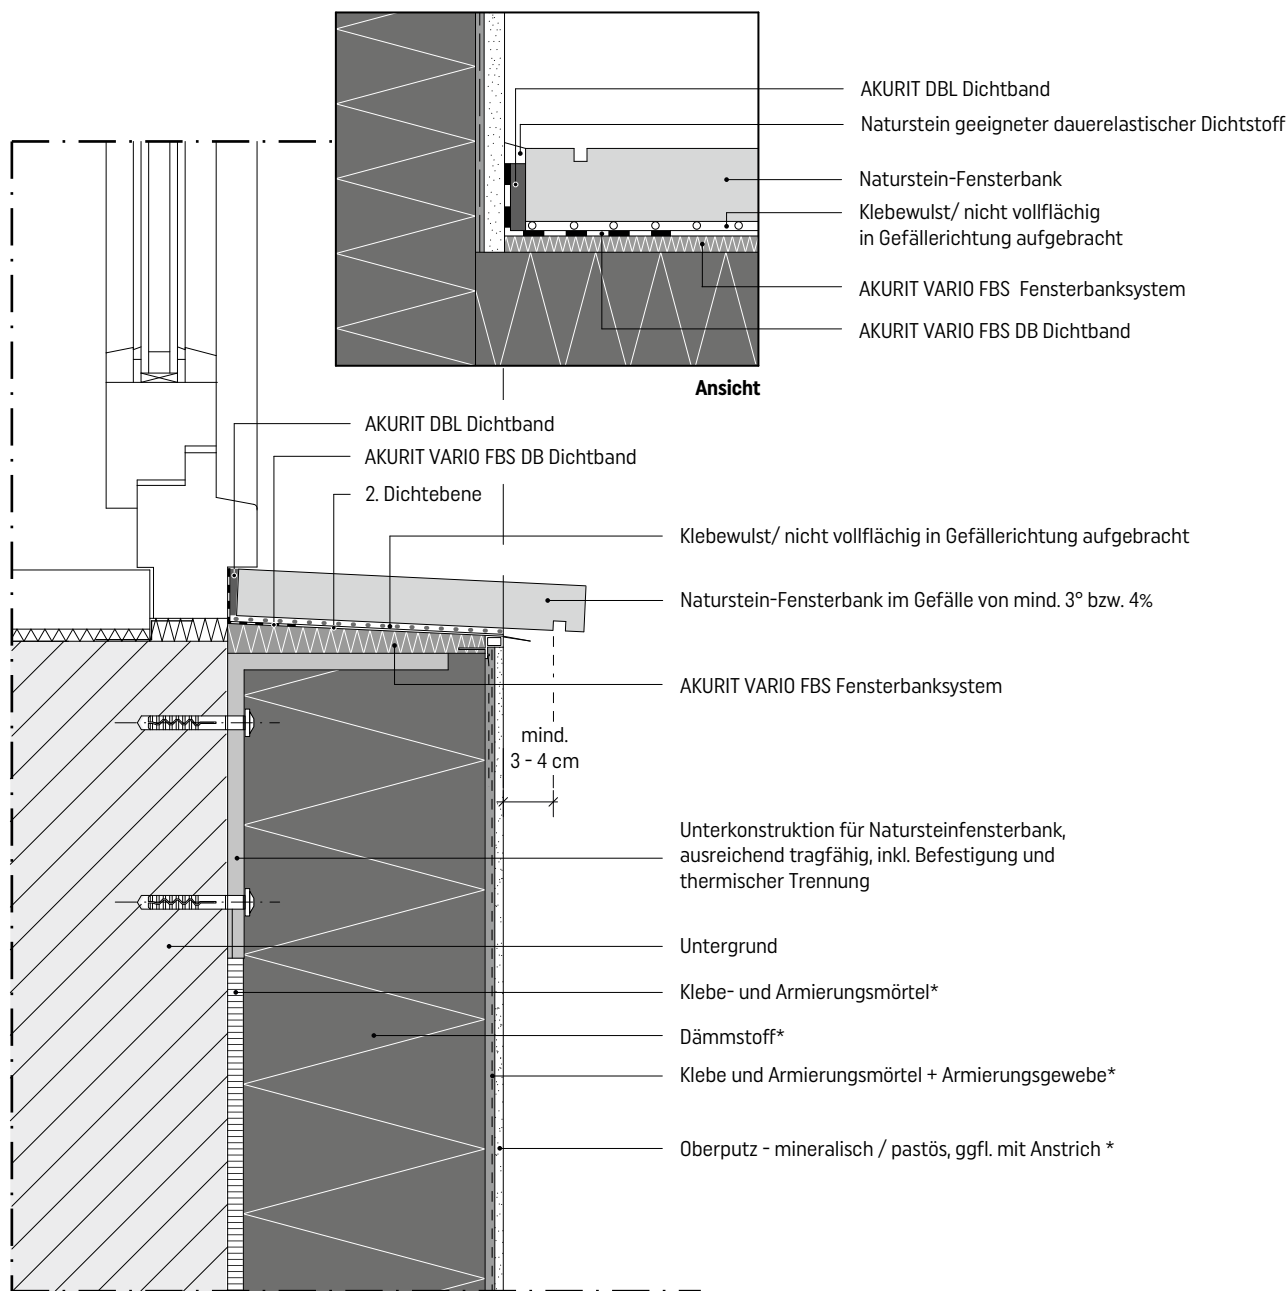

Wärmedämm-Verbundsysteme

Detail 02-03-030

WDVS Einbau Natursteinfensterbank mit VARIO Fensterbanksystem

* gemäß Zulassung

Darstellung eines AKURIT Wärmedämm-Verbundsystems.
 Angrenzende Gewerke sind nur schematisch dargestellt.
 Detailzeichnungen haben nur empfehlenden Charakter und ersetzen keine Fachplanung!