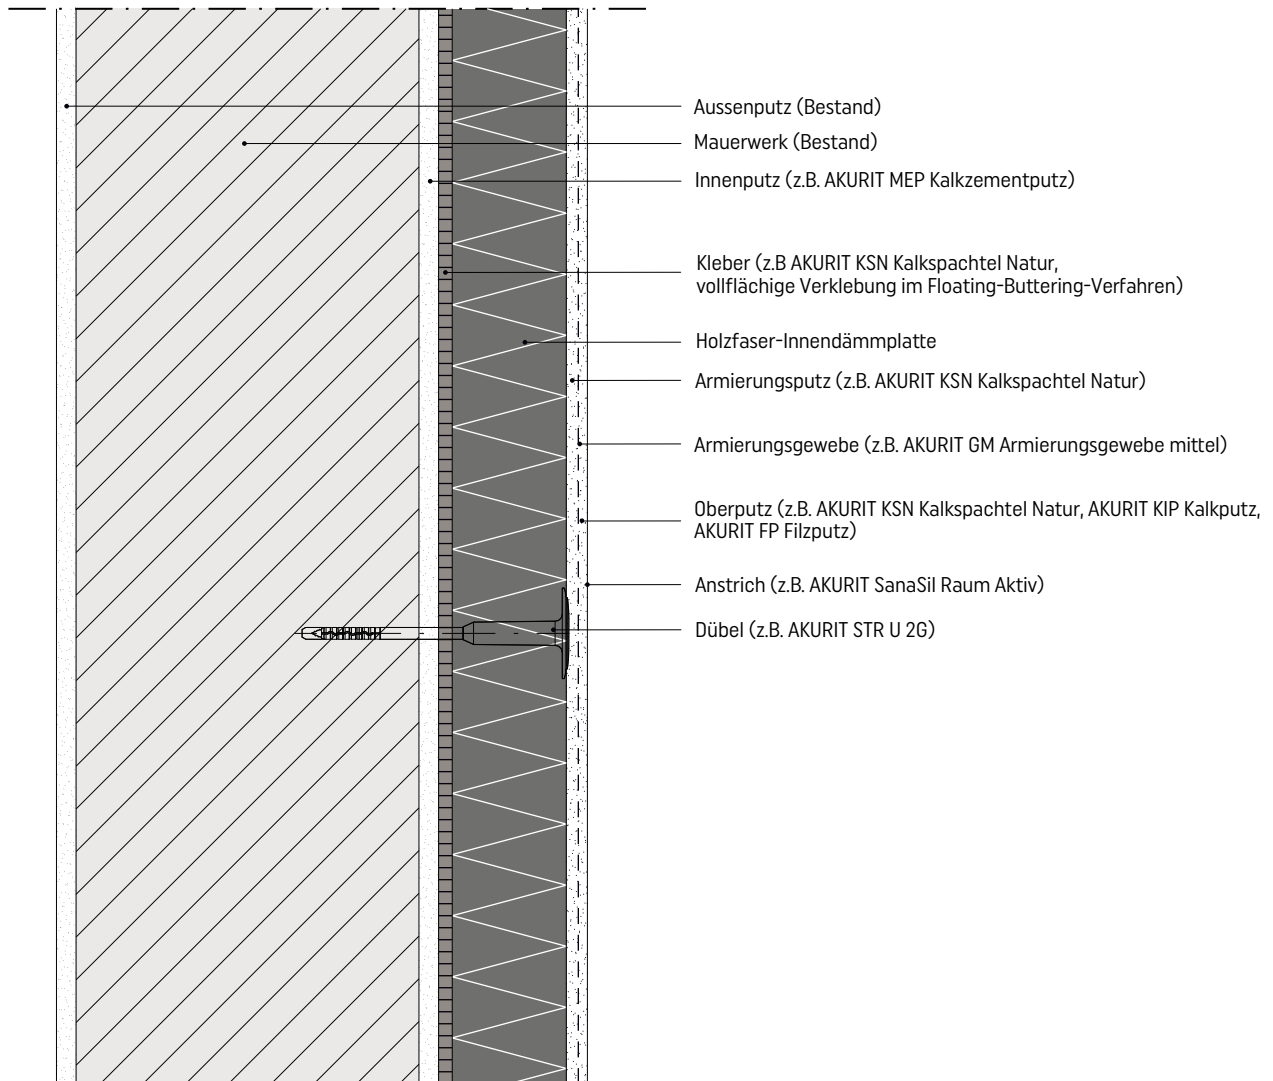

Innendämmsysteme Detail 03-04-010

Außenwand mit Holzfaser-Innendämmung

Außen

Innen

Darstellung eines AKURIT Innendämmsystems.
Angrenzende Gewerke sind nur schematisch dargestellt.
Detailzeichnungen haben nur empfehlenden Charakter und ersetzen keine Fachplanung!